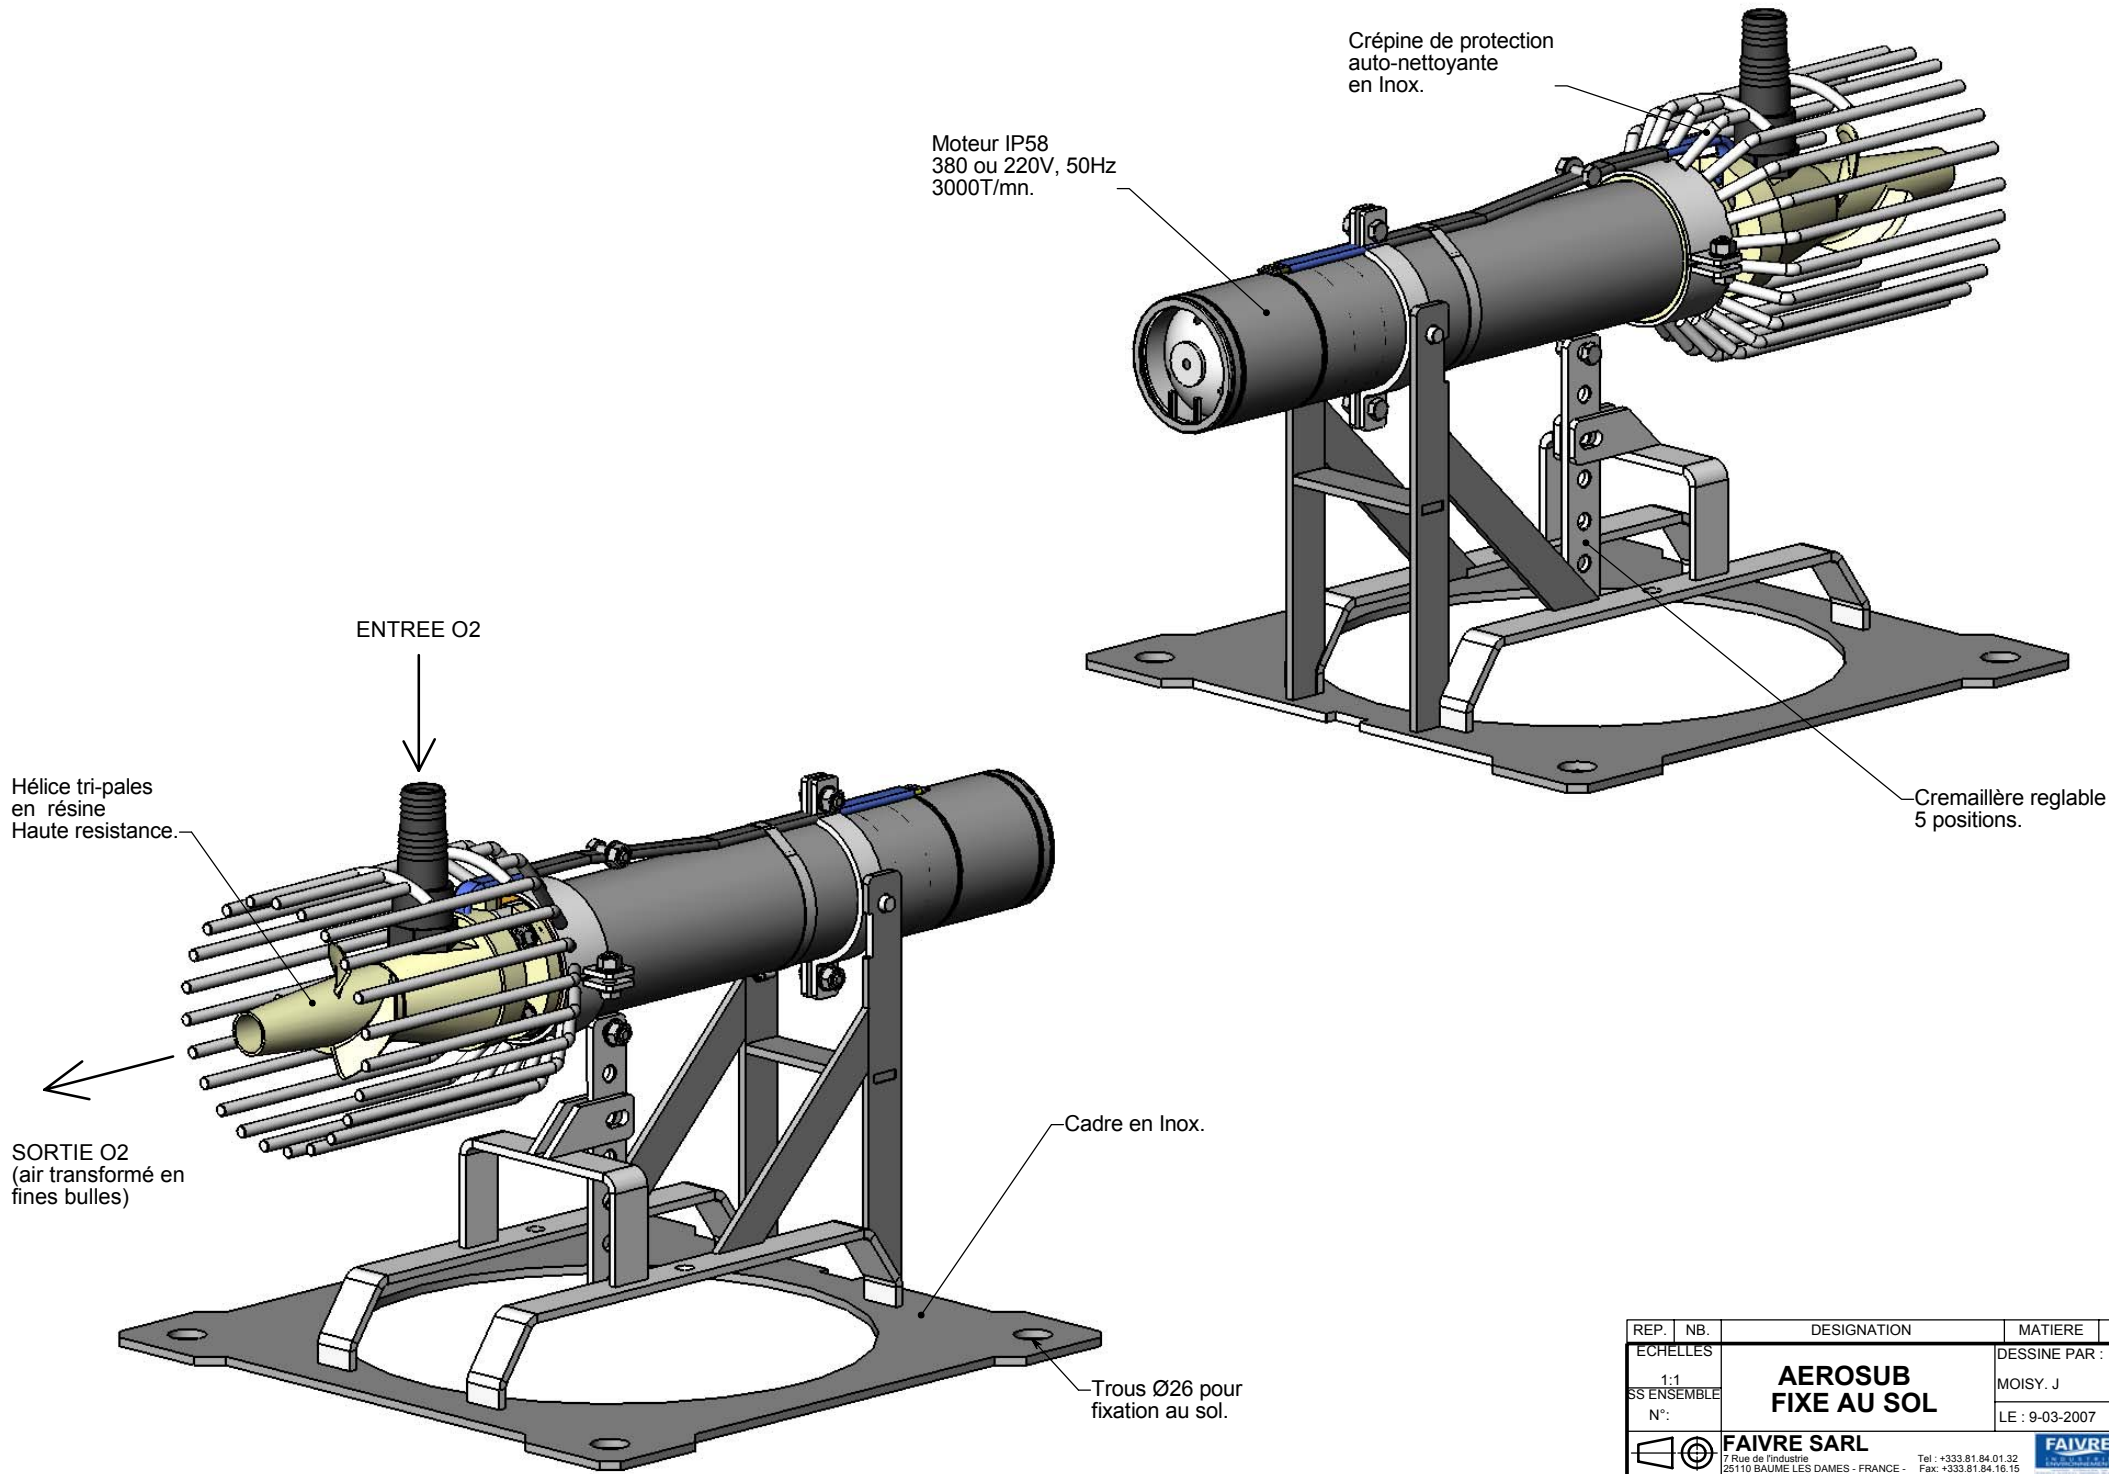

REP.	NB.	DESIGNATION	MATIERE	OBS.
1:1		AEROSUB FIXE AU SOL		DESSEIN PAR :
SS ENSEMBLE				MOISY. J
N°:				LE : 9-03-2007
		FAIVRE SARL	Tel : +333.81.84.01.32	
		7 Rue de l'Industrie	Fax : +333.81.84.16.15	
FORMAT : A0		MODELE DE 0.5 à 4 Cv		00
				REV.