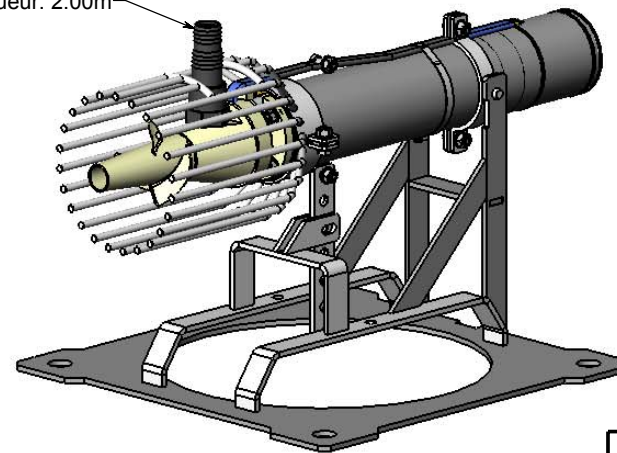

Tuyau d'arrivée d'air
Longueur: 2.00m