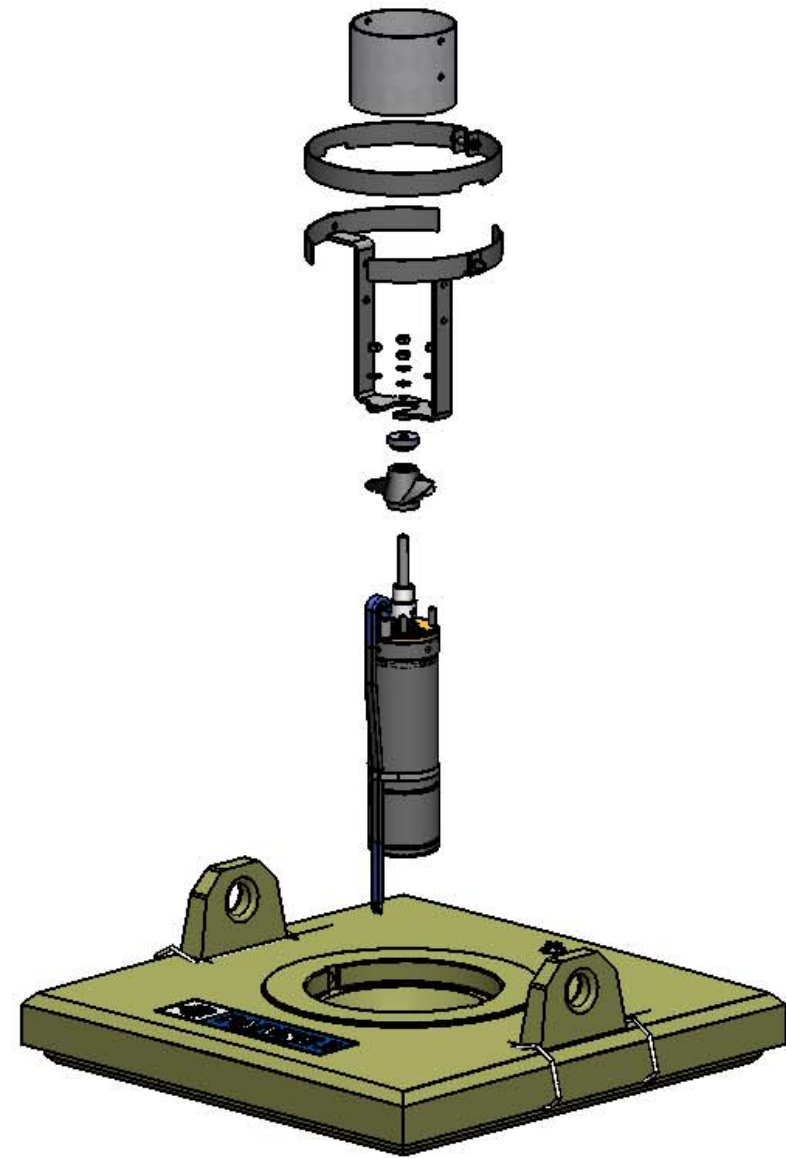

Hauteur d'eau mini:
637

ECHELLES 1:10	DESSINE PAR: FOLTETE X.		
SS ENSEMBLE	03/02/2009		
N°:			
	FAIVRE SARL 7 Rue de l'industrie 25110 BAUME LES DAMES - FRANCE -	Tel : +333.81.84.01.32 Fax : +333.81.84.16.15	
FORMAT A3	FLOSUB 0.5 - 2 CV		00
			REV.