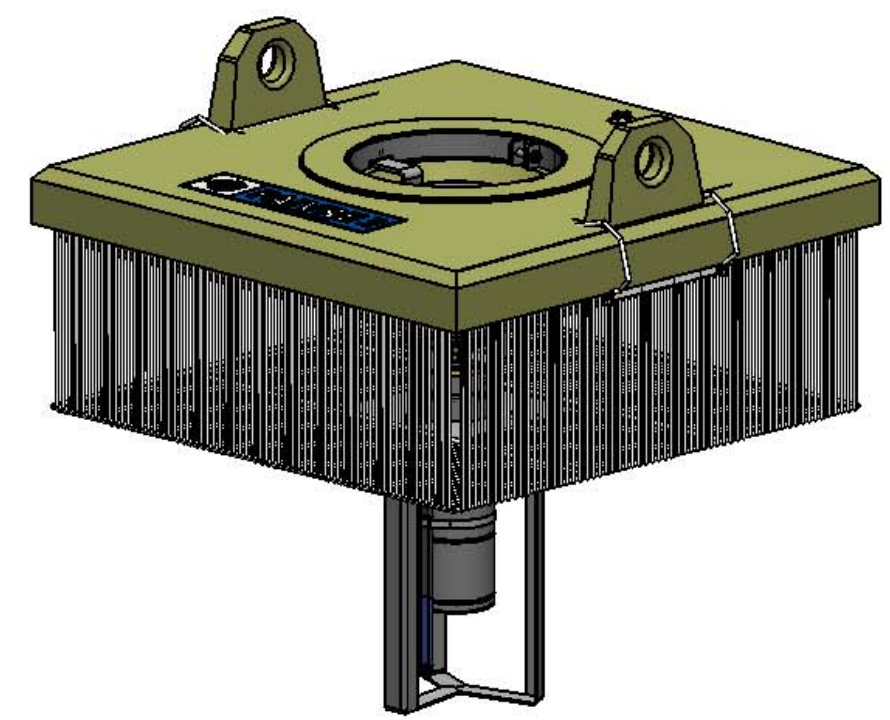

Hauteur d'eau mini:
637

ECHELLES 1:10	DESSINE PAR: FOLTETE X.		
SS ENSEMBLE	03/02/2009		
N°:			
	FAIVRE SARL 7 Rue de l'industrie 25110 BAUME LES DAMES - FRANCE -	Tel : +333.81.84.01.32 Fax : +333.81.84.16.15	
FORMAT A3	FLOSUB 0.5 - 2 CV		00
			REV.