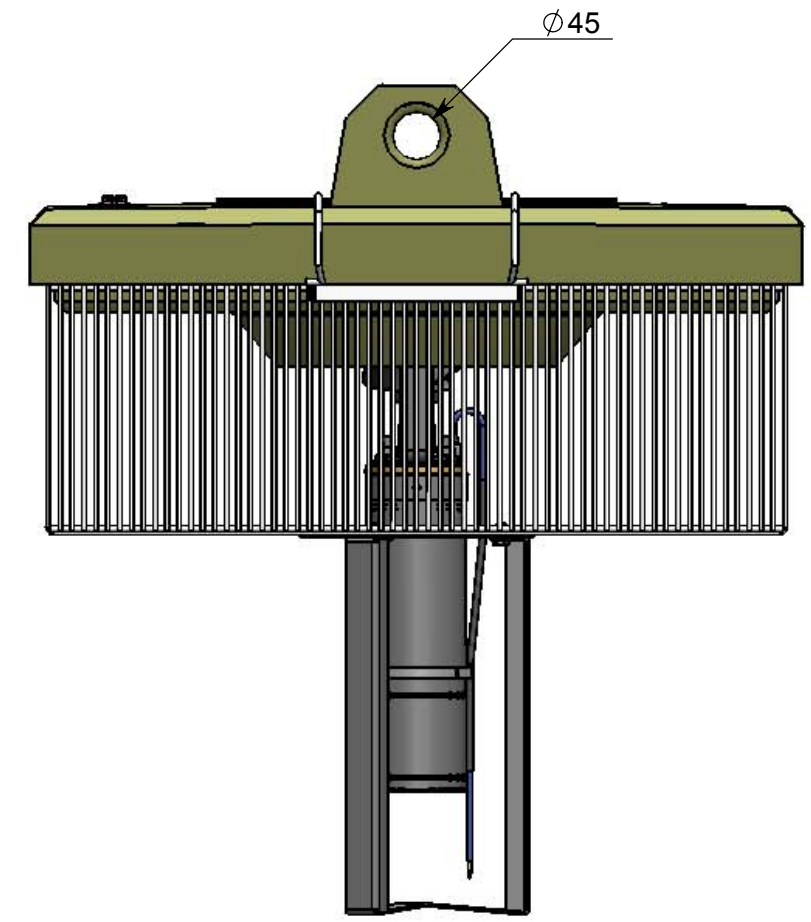

Hauteur d'eau mini:
637

ECHELLES 1:10	DESSINE PAR: FOLTETE X.		
SS ENSEMBLE	03/02/2009		
N°:			
	FAIVRE SARL 7 Rue de l'industrie 25110 BAUME LES DAMES - FRANCE -	Tel : +333.81.84.01.32 Fax : +333.81.84.16.15	
FORMAT A3	FLOSUB 0.5 - 2 CV		00
			REV.

ECHELLES:1:10		DESSINE PAR:	
SS ENSEMBLE		FOLTETE X.	
N°:		03/02/2009	
	FAIVRE SARL 7 Rue de l'industrie 25110 BAUME LES DAMES - FRANCE -	Tel : +333.81.84.01.32 Fax: +333.81.84.16.15	
FORMAT A3	FLOSUB 0.5 - 2 CV		00
			REV.