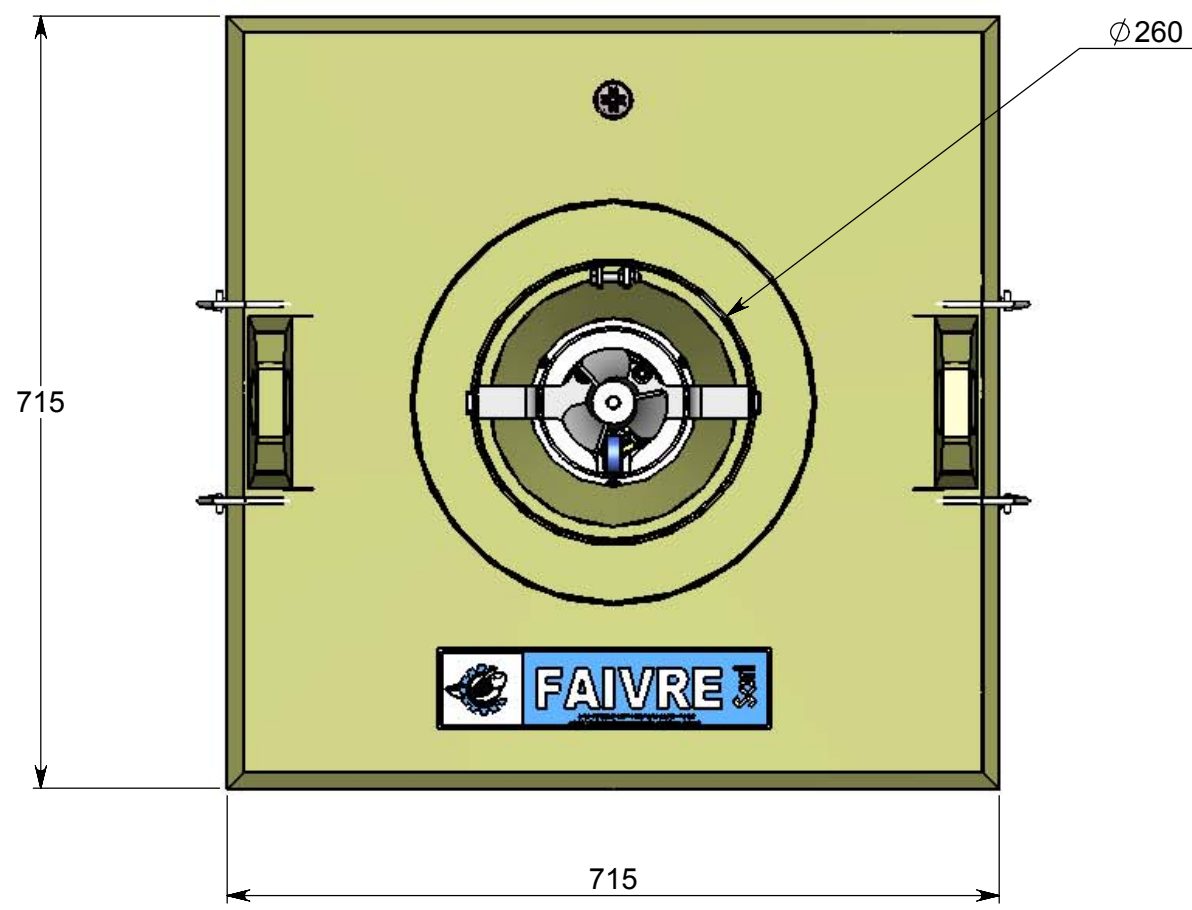

Hauteur d'eau mini:
637

ECHELLES 1:10	DESSINE PAR: FOLTETE X.		
SS ENSEMBLE	03/02/2009		
N°:			
	FAIVRE SARL 7 Rue de l'industrie 25110 BAUME LES DAMES - FRANCE -	Tel : +333.81.84.01.32 Fax : +333.81.84.16.15	
FORMAT A3	FLOSUB 0.5 - 2 CV		00
			REV.