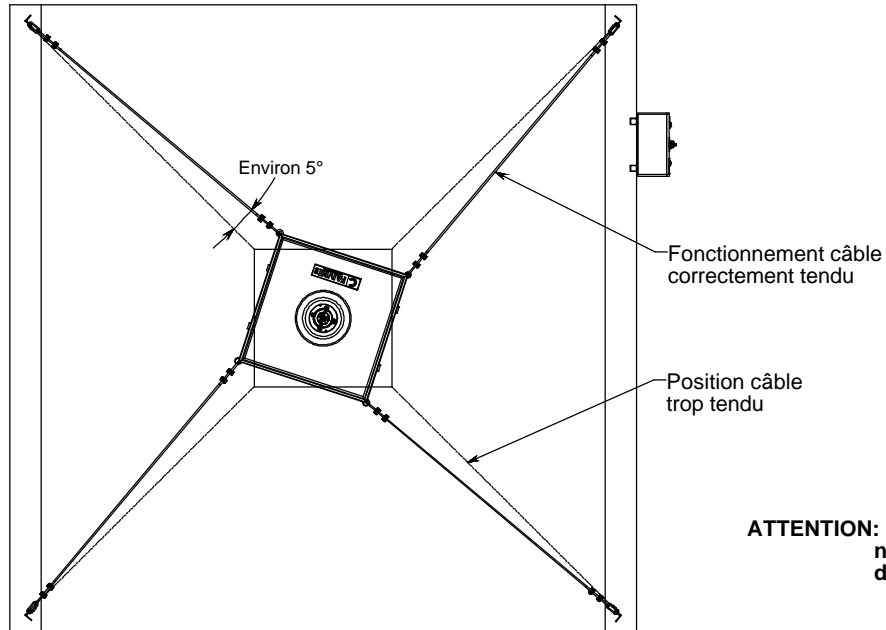

### DETAIL A: FIXATION DU CABLE SUR LA LAGUNE

### DETAIL B: FIXATION DU CABLE SUR LE FLOTTEUR

**ATTENTION: Le câble trop tendu peut nuire au bon fonctionnement de l'appareil (desamorçage)**

ECHELLE	<b>JET FLOSTYLE</b> <b>0.5 à 5Cv</b>	DESSINE PAR :	
1:20		MOISY J.	
SS ENSEMBLE		LE : 29/08/2007	
N°:	FAIVRE SARL		
	<small>7 Rue de l'Industrie                  25110 BAUME LES DAMES - FRANCE -</small>	<small>Tel : +333.81.84.01.32                  Fax : +333.81.84.16.15</small>	
FORMAT : A0	<b>ACCSTILLAGE PAS CABLE INOX</b>		1/1 REV.