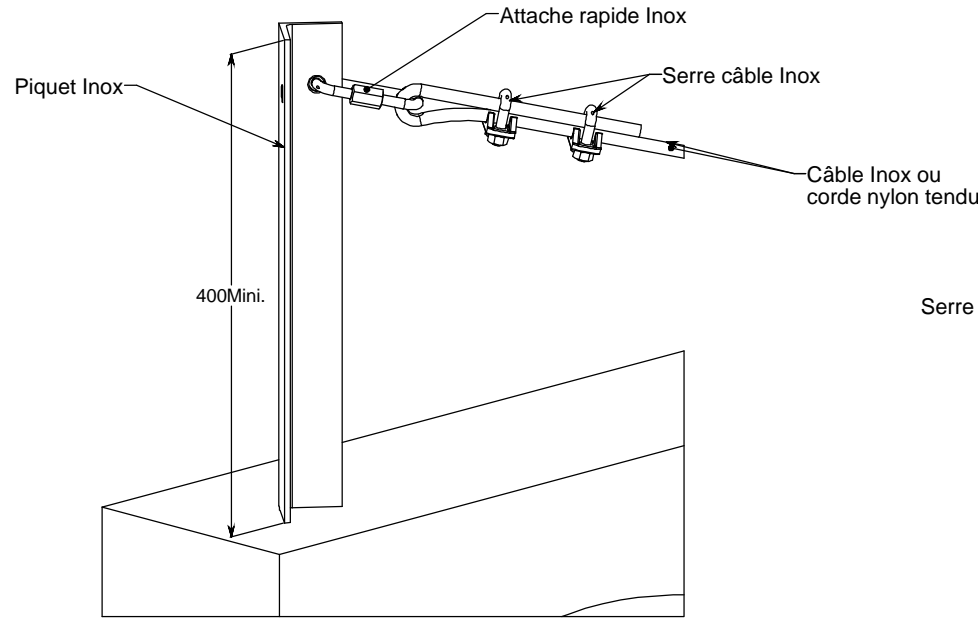

### DETAIL A: FIXATION DU CABLE SUR LA LAGUNE

### DETAIL B: FIXATION DU CABLE SUR LE FLOTTEUR

**ATTENTION: Le câble trop tendu peut nuire au bon fonctionnement de l'appareil (desamorçage)**

ECHELLE	<b>JET FLOSTYLE</b> <b>0.5 à 5Cv</b>	DESSINE PAR :	
1:20		MOISY J.	
SS ENSEMBLE		LE : 29/08/2007	
N°:	FAIVRE SARL		
	<small>7 Rue de l'Industrie                  25110 BAUME LES DAMES - FRANCE -</small>	<small>Tel : +333.81.84.01.32                  Fax : +333.81.84.16.15</small>	
FORMAT : A0	<b>ACCSTILLAGE PAS CABLE INOX</b>		1/1 REV.