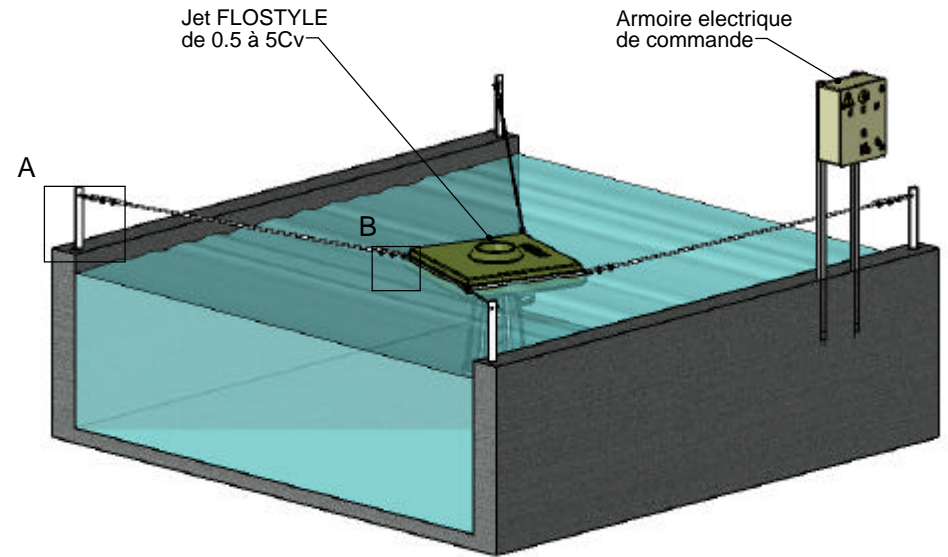

### DETAIL A: FIXATION DU CABLE SUR LA LAGUNE

### DETAIL B: FIXATION DU CABLE SUR LE FLOTTEUR

**ATTENTION: Le câble trop tendu peut nuire au bon fonctionnement de l'appareil (desamorçage)**

ECHELLE	<b>JET FLOSTYLE</b> <b>0.5 à 5Cv</b>	DESSINE PAR :	
1:20		MOISY J.	
SS ENSEMBLE		LE : 29/08/2007	
N°:	FAIVRE SARL		
	<small>7 Rue de l'Industrie                  25110 BAUME LES DAMES - FRANCE -</small>	<small>Tel : +333.81.84.01.32                  Fax : +333.81.84.16.15</small>	
FORMAT : A0	<b>ACCSTILLAGE PAS CABLE INOX</b>		1/1 REV.