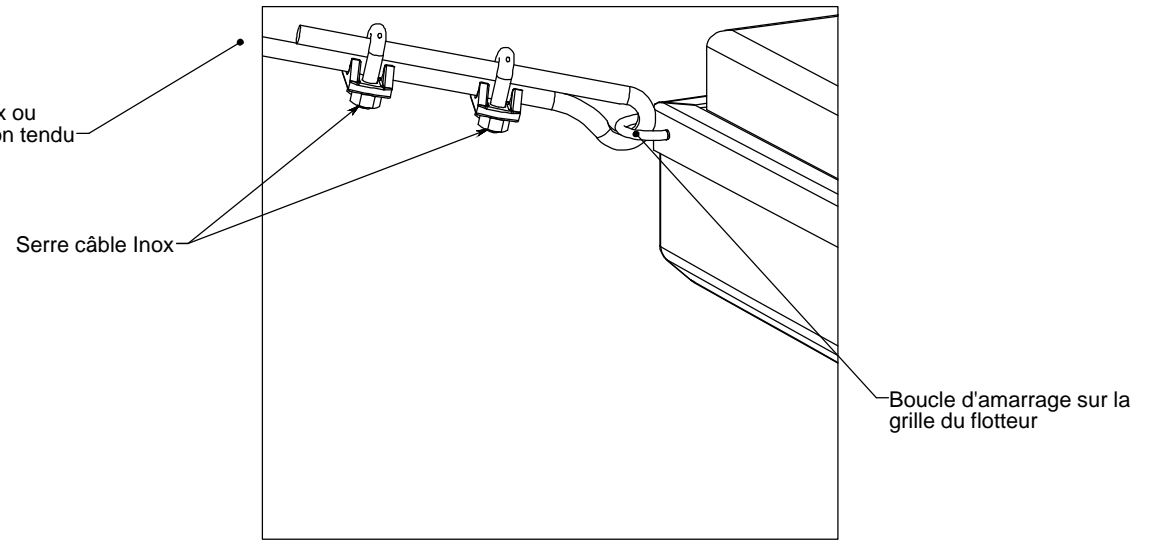

### DETAIL A: FIXATION DU CABLE SUR LA LAGUNE

### DETAIL B: FIXATION DU CABLE SUR LE FLOTTEUR

**ATTENTION: Le câble trop tendu peut nuire au bon fonctionnement de l'appareil (desamorçage)**

ECHELLE	<b>JET FLOSTYLE</b> <b>0.5 à 5Cv</b>	DESSINE PAR :	
1:20		MOISY J.	
SS ENSEMBLE		LE : 29/08/2007	
N°:	FAIVRE SARL		
	<small>7 Rue de l'Industrie                  25110 BAUME LES DAMES - FRANCE -</small>	<small>Tel : +333.81.84.01.32                  Fax : +333.81.84.16.15</small>	
FORMAT : A0	<b>ACCSTILLAGE PAS CABLE INOX</b>		1/1 REV.